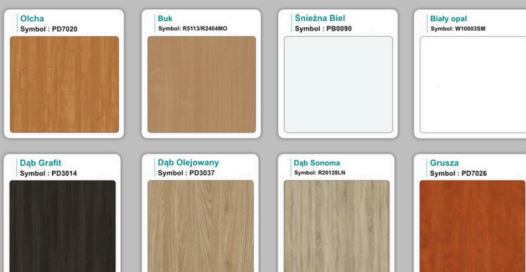

Materiał:

- **Płyta melaminowana** kolory dostępne z wzornika
- Możliwe **inne kolory** i materiały z poza wzornika
- Lada może być wykonana z innych materiałów takich jak **laminat** czy **corian** - (do wyceny)

WZORNIK

Kolory standard:

Unikolory:

Kolory płyta 25mm

Unikolory płyta 25mm

WZORNIK:

Inne nasze lady: