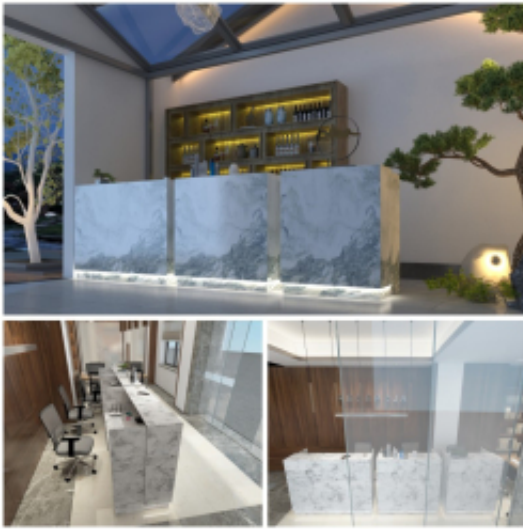

Dane aktualne na dzień: 03-04-2026 10:34

Link do produktu: <https://www.sklep.wilking.com.pl/sklepwilkingcompl-p-2795.html>

Lada recepcyjna R204 300x80cm Art_R20401

Cena brutto	24 600,00 zł
Cena netto	20 000,00 zł
Numer katalogowy	4784890559584
Kod EAN	4784890559584

Opis produktu

Wymiary lady ze zdjęcia:

1. Długość **300cm**
   - Głębokość **80cm**
   - Wysokość blatu roboczego **75cm**
   - Wysokość blatu górnego **115cm**
   - Stopki poziomujące
   - Diody **Led 4000K neutralny** - lub inny kolor do wyceny.
   - Możliwość naklejenia logo (do wyceny)
   - Możliwość dodania kontenerków , półek , szafek , wysuwanej klawiatury (do wyceny)
2. możliwa lekka modyfikacja wymiarów w cenie.
   - możliwa lekka modyfikacja wymiarów w cenie.
   - możliwa lekka modyfikacja wymiarów w cenie
   - możliwa lekka modyfikacja wymiarów w cenie

Materiał:

- **Płyta melaminowana** kolory dostępne z wzornika
- Możliwe **inne kolory** i materiały z poza wzornika
- Lada może być wykonana z innych materiałów takich jak **laminat** czy **corian** - (do wyceny)

Projekt:

- Po zakupie otrzymasz projekt lady który możesz lekko zmienić w cenie lady - lub całkowicie przebudować (do wyceny)