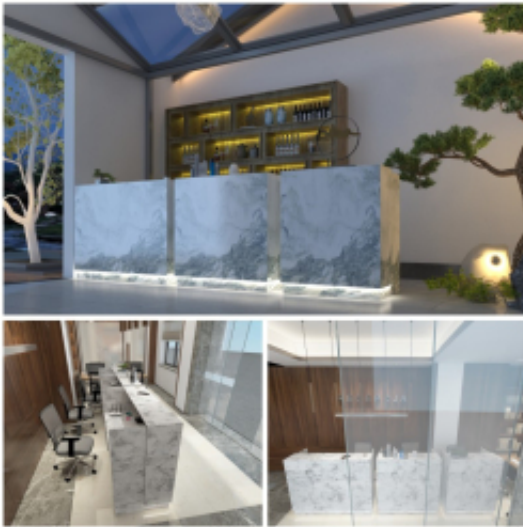

Dane aktualne na dzień: 25-05-2026 20:31

Link do produktu: <https://www.sklep.wilking.com.pl/sklepwilkingcompl-p-2795.html>

Lada recepcyjna R204 300x80cm Art_R20401

Cena brutto	24 600,00 zł
Cena netto	20 000,00 zł
Numer katalogowy	4784890559584
Kod EAN	4784890559584

Opis produktu

Wymiary lady ze zdjęcia:

1. Długość **300cm**
   - Głębokość **80cm**
   - Wysokość blatu roboczego **75cm**
   - Wysokość blatu górnego **115cm**
   - Stopki poziomujące
   - Diody **Led 4000K neutralny** - lub inny kolor do wyceny.
   - Możliwość naklejenia logo (do wyceny)
   - Możliwość dodania kontenerków , półek , szafek , wysuwanej klawiatury (do wyceny)
2. możliwa lekka modyfikacja wymiarów w cenie.
   - możliwa lekka modyfikacja wymiarów w cenie.
   - możliwa lekka modyfikacja wymiarów w cenie
   - możliwa lekka modyfikacja wymiarów w cenie

Materiał:

- **Płyta melaminowana** kolory dostępne z wzornika
- Możliwe **inne kolory** i materiały z poza wzornika
- Lada może być wykonana z innych materiałów takich jak **laminat** czy **corian** - (do wyceny)

Projekt:

- Po zakupie otrzymasz projekt lady który możesz lekko zmienić w cenie lady - lub całkowicie przebudować (do wyceny)