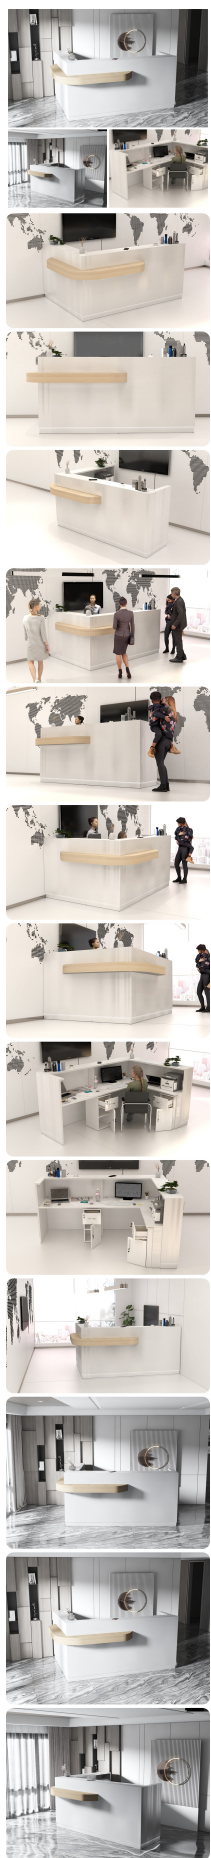

Opis produktu

Wymiary lady ze zdjęcia:

- Długość **250cm**
 - Głębokość **125cm**
 - Wysokość blatu roboczego **75cm**
 - Wysokość blatu górnego **115cm**
 - Stopki poziomujące
 - Diody **Led 4000K neutralny** - lub inny kolor do wyceny.
 - Możliwość naklejenia logo (do wyceny)
 - Możliwość dodania kontenerków , półek , szafek , wysuwanej klawiatury (do wyceny)
- możliwa lekka modyfikacja wymiarów w cenie.
- możliwa lekka modyfikacja wymiarów w cenie.
- możliwa lekka modyfikacja wymiarów w cenie
- możliwa lekka modyfikacja wymiarów w cenie

Materiał:

- **Płyta melaminowana** kolory dostępne z wzornika
- Możliwe **inne kolory** i materiały z poza wzornika
- Lada może być wykonana z innych materiałów takich jak **laminat** czy **corian** - (do wyceny)

Projekt:

- Po zakupie otrzymasz projekt lady który możesz lekko zmienić w cenie lady - lub całkowicie przebudować (do wyceny)

Jak działamy

Różnice w materiałach Płyta melaminowana , Laminat , Corian :

Notatka dodatkowa :

WZORNIK

Kolory standard:

Unikolory:

Kolory płyta 25mm

Unikolory płyta 25mm

WZORNIK:

Inne nasze lady: