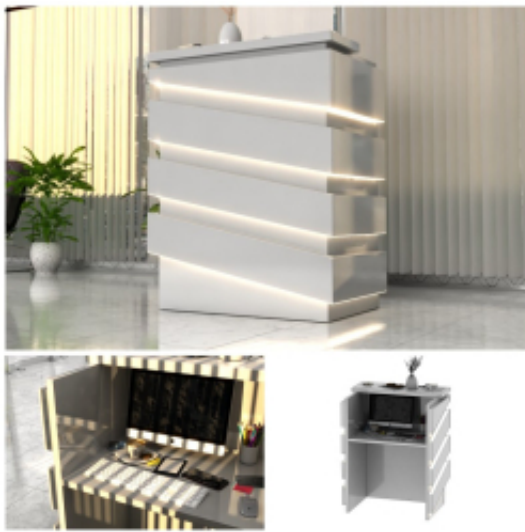

Link do produktu: <https://www.sklep.wilking.com.pl/sklepwilkingcompl-p-2767.html>

Lada recepcyjna R125 LED 80x60cm Art_R12520 front CORIAN

Cena brutto	11 070,00 zł
Cena netto	9 000,00 zł
Numer katalogowy	4787159874930
Kod EAN	4787159874930

Opis produktu

Specyfikacja ze zdjęć:

- Długość 80cm
- Głębokość 60cm
- Wysokość blatu roboczego 75cm
- Stopki poziomujące
- Diody Led do wyboru z menu wyżej
- Możliwość naklejenia logo do wyceny
- Zabudowa jak na zdjęciach - lub do ustalenia (wyceny)