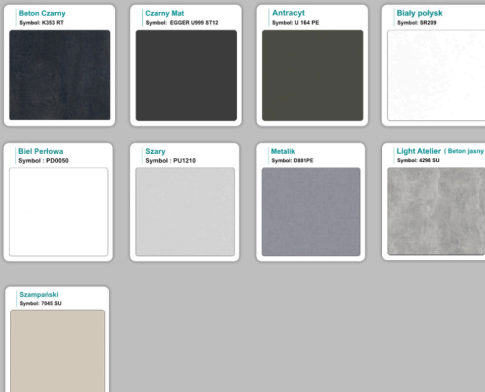

możliwa lekka modyfikacja wymiarów w cenie.

Materiał na zdjęciach:

- Kolor jak na zdjęciu lub do wyboru z palety kolorów.
- opcjonalnie zupełnie inne wskazane kolory z poza palety (do wyceny)

Notatka dodatkowa :

(proszę pytać mailowo)

Przedpłata 30% przed wykonaniem.

WZORNIK

Kolory standard:

Unikolory:

Kolory płyta 25mm

Unikolory płyta 25mm

WZORNIK: