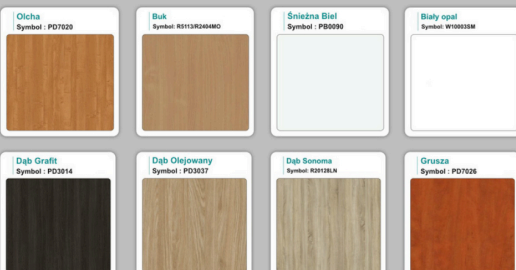

(proszę pytać mailowo)

Przedpłata 30% przed wykonaniem.

WZORNIK

Kolory standard:

Unikolory:

Kolory płyta 25mm

Unikolory płyta 25mm

WZORNIK: