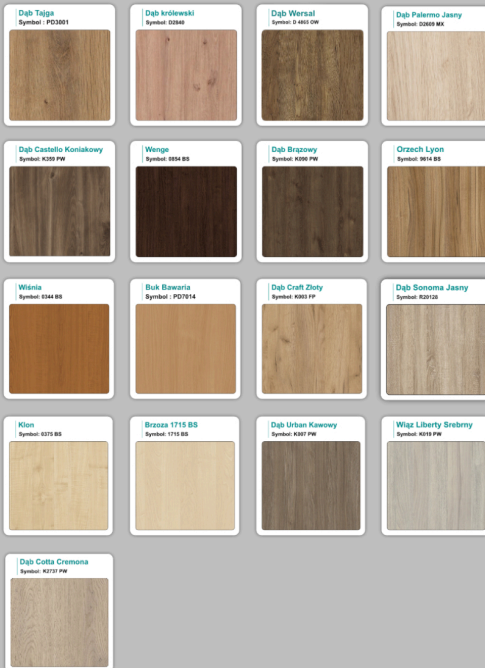

(proszę pytać mailowo)

Przedpłata 30% przed wykonaniem.

WZORNIK

Kolory standard:

Unikolory:

Kolory płyta 25mm

Unikolory płyta 25mm

WZORNIK: