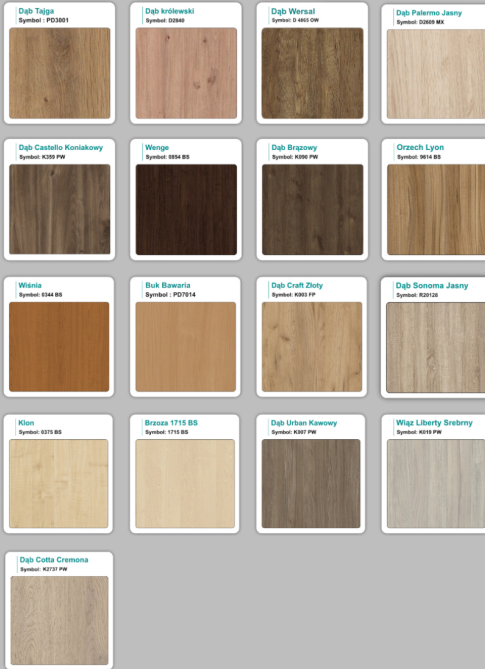

możliwa lekka modyfikacja wymiarów w cenie.

Materiał na zdjęciach:

- Kolor jak na zdjęciu lub do wyboru z palety kolorów.
- opcjonalnie zupełnie inne wskazane kolory z poza palety (do wyceny)

Notatka dodatkowa :

(proszę pytać mailowo)

Przedpłata 30% przed wykonaniem.

WZORNIK

Kolory standard:

Unikolory:

Kolory płyta 25mm

Unikolory płyta 25mm

WZORNIK: