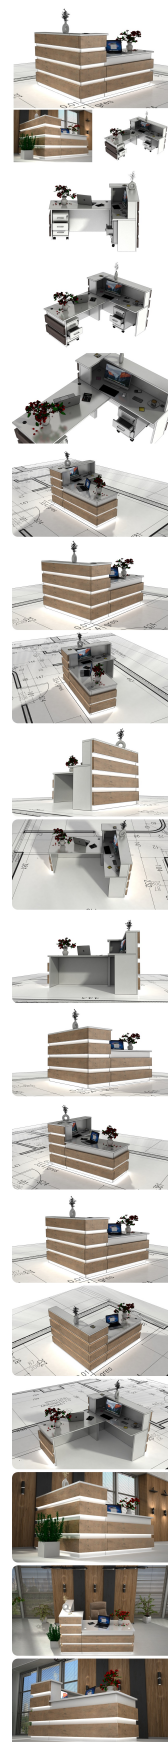

Lada recepcyjna R125 LED 120x80cm Art_R12513 front CORIAN

Cena brutto	15 990,00 zł
Cena netto	13 000,00 zł
Numer katalogowy	4787159874930
Kod EAN	4787159874930

Opis produktu

Specyfikacja ze zdjęć:

- Długość 120cm
- Głębokość 80cm
- Wysokość blatu roboczego 75cm
- Stopki poziomujące
- Diody Led do wyboru z menu wyżej
- Możliwość naklejenia logo do wyceny
- Zabudowa jak na zdjęciach - lub do ustalenia (wyceny)

możliwa lekka modyfikacja wymiarów w cenie.

Materiał na zdjęciach:

- Kolor jak na zdjęciu lub do wyboru z palety kolorów.
- opcjonalnie zupełnie inne wskazane kolory z poza palety (do wyceny)

Notatka dodatkowa :

Nasze lady są robione indywidualne więc każdy wymiar jak i kolor można zmienić
Od strony wewnętrznej lada może posiadać dowolną zabudowę (szuflady , półki, itd)

Realizacja

Opis potrzebnej lady --> wstępny projekt --> zaliczka 10% --> **Wizualizacja 3D** --> akceptacja projektu -->

(proszę pytać mailowo)

Przedpłata 30% przed wykonaniem.

WZORNIK

Kolory standard:

Unikolory:

Kolory płyta 25mm

Unikolory płyta 25mm

WZORNIK: