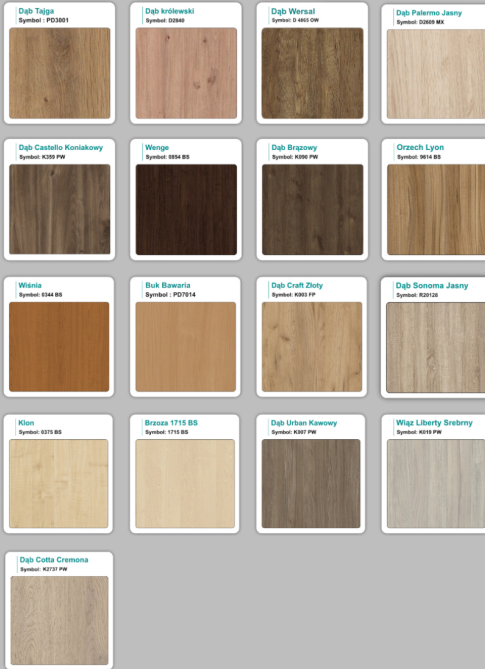

(proszę pytać mailowo)

Przedpłata 30% przed wykonaniem.

WZORNIK

Kolory standard:

Unikolory:

Kolory płyta 25mm

Unikolory płyta 25mm

WZORNIK: