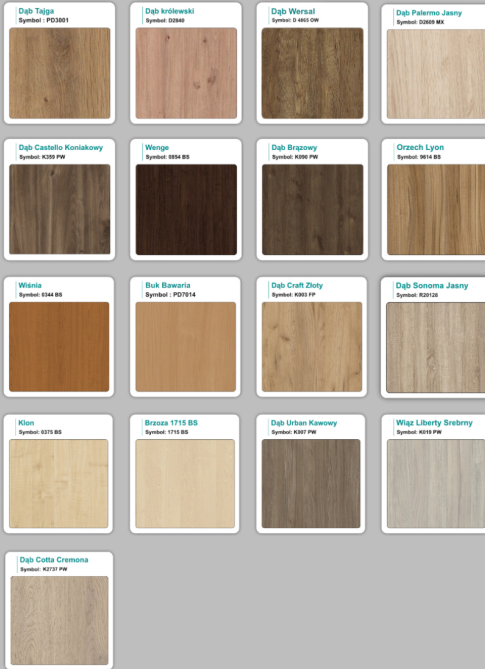

### Materiał na zdjęciach:

- Kolor jak na zdjęciu lub do wyboru z palety kolorów.
- opcjonalnie zupełnie inne wskazane kolory z poza palety ( do wyceny )

## Kolory standard:

## Unikolory:

## Kolory płyta 25mm