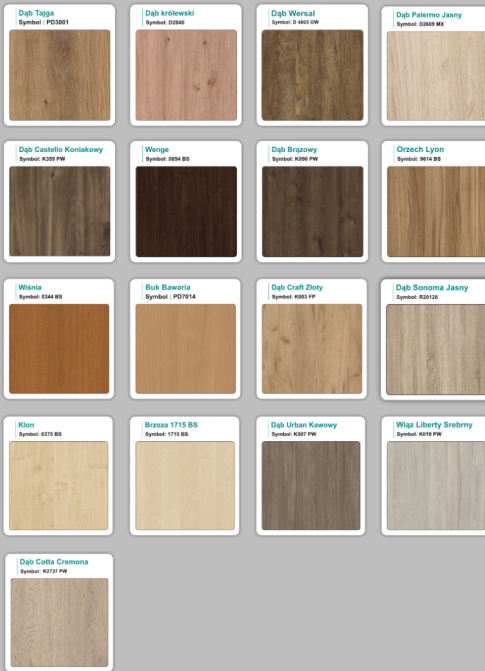

## Kolory standard:

## Kolory płyta 25mm