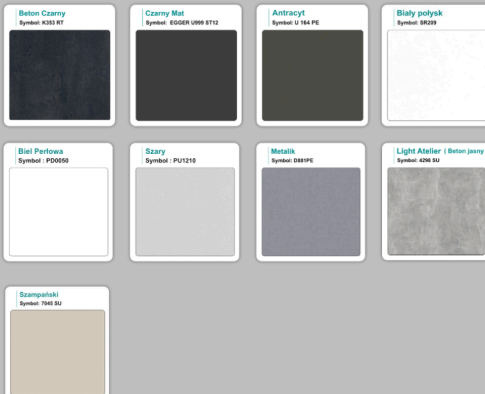

## Kolory standard:

## Unikolory:

## Kolory płyta 25mm