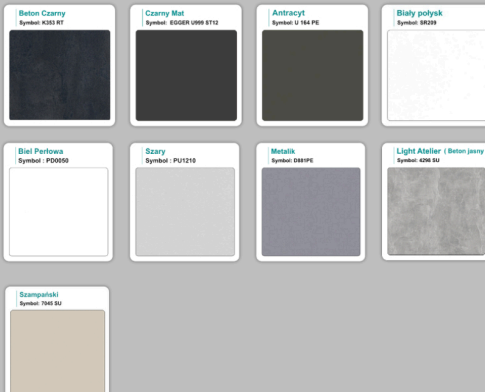

## Kolory standard:

## Unikolory:

## Kolory płyta 25mm