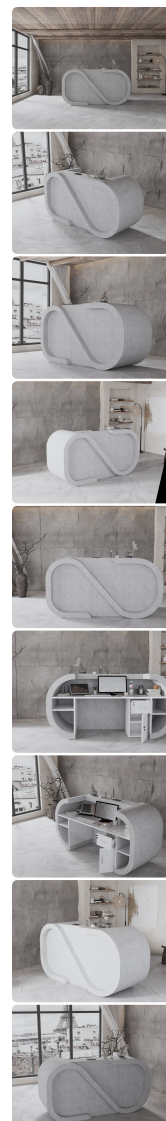

Opis produktu

Informacje o [kolorze płyty](#) i stelaża (oraz innych szczegółach) wpisz w uwagach przy zamówieniu.

Specyfikacja ze zdjęć:

- Długość **200cm**
- Głębokość **75cm**
- Wysokość blatu roboczego 75cm
- Stopki poziomujące
- Diody Led do wyboru z menu wyżej
- Możliwość naklejenia logo do wyceny
- Zabudowa jak na zdjęciach - lub do ustalenia (wyceny)

możliwa lekka modyfikacja wymiarów w cenie.

Materiał na zdjęciach:

- Kolor jak na zdjęciu lub do wyboru z palety kolorów.
- opcjonalnie zupełnie inne wskazane kolory z poza palety (do wyceny)

Notatka dodatkowa :

Nasze lady są robione indywidualne więc każdy wymiar jak i kolor można zmienić
Od strony wewnętrznej lada może posiadać dowolną zabudowę (szuflady , półki, itd)

Realizacja

Opis potrzebnej lady --> wstępny projekt --> zaliczka 10% --> **Wizualizacja 3D** --> akceptacja projektu --> --> realizacja około 3 dni robocze --> wysyłamy zdjęcia realnej lady --> wysyłka na palecie (w całości).

Gwarancja 3 lata

Przy większych ilościach mebli -Koszty transportu i rabaty ustalane są indywidualnie

(proszę pytać mailowo)

Przedpłata 30% przed wykonaniem.

WZORNIK

Kolory standard:

Unikolory:

Kolory płyta 25mm