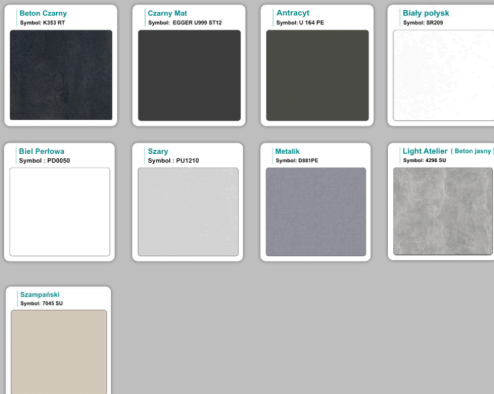

### Materiał:

- **Płyta melaminowana** kolory dostępne z wzornika
- Możliwe **inne kolory** i materiały z poza wzornika
- Lada może być wykonana z innych materiałów takich jak **laminat** czy **corian** - (do wyceny)

# Jak działamy

**Różnice w materiałach Płyta melaminowana , Laminat , Corian :**

## Kolory standard:

## Kolory płyta 25mm