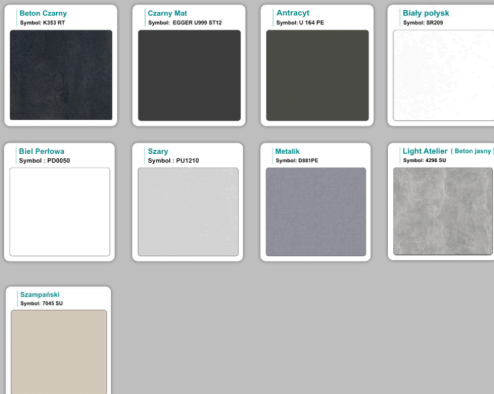

#### Materiał:

- **Płyta melaminowana** kolory dostępne z wzornika
- Możliwe **inne kolory** i materiały z poza wzornika
- Lada może być wykonana z innych materiałów takich jak **laminat** czy **corian** - (do wyceny)

# Jak działamy

**Różnice w materiałach Płyta melaminowana , Laminat , Corian :**

## Kolory standard:

## Kolory płyta 25mm