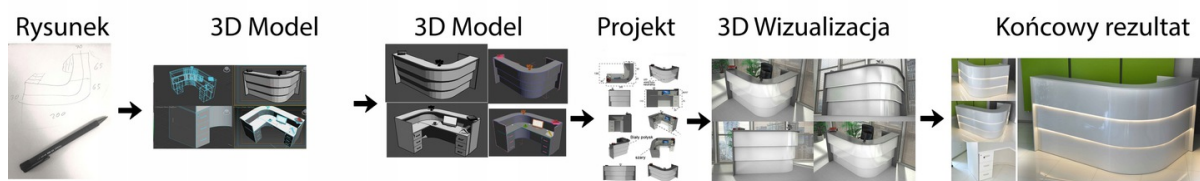

Jak działamy