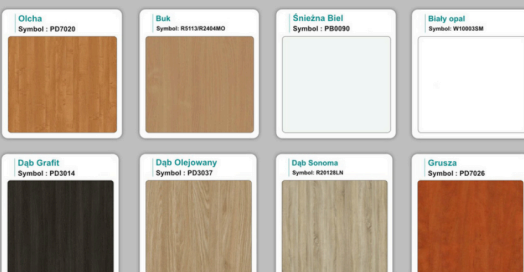

Kolory płyta 25mm

Unikolory płyta 25mm

WZORNIK: