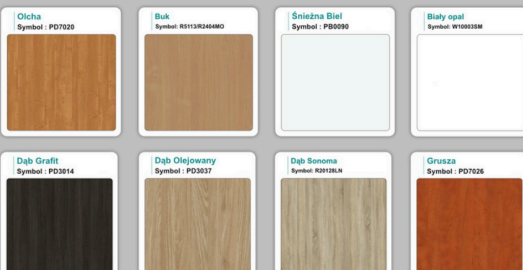

Materiał:

- **Płyta melaminowana** kolory dostępne z wzornika
- Możliwe **inne kolory** i materiały z poza wzornika
- Lada może być wykonana z innych materiałów takich jak **laminat** czy **corian** - (do wyceny)

/im

WZORNIK

Kolory standard:

Unikolory:

Kolory płyta 25mm

Unikolory płyta 25mm

WZORNIK:

Inne nasze lady: