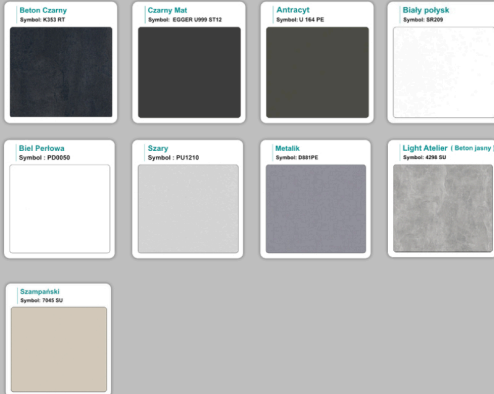

### Materiał:

- **Płyta melaminowana** kolory dostępne z wzornika
- Możliwe **inne kolory** i materiały z poza wzornika
- Lada może być wykonana z innych materiałów takich jak **laminat** czy **corian** - (do wyceny)

## Kolory standard:

## Unikolory:

## Kolory płyta 25mm