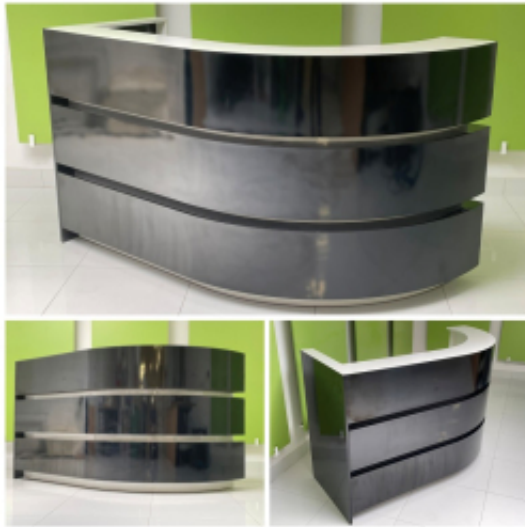

Opis produktu

Informacje o [kolorze płyty](#) i stelaża (oraz innych szczegółach) wpisz w uwagach przy zamówieniu.

Art_710011

Wymiary lady ze zdjęcia:

- Długość **230cm** - możliwa lekka modyfikacja wymiarów w cenie.
- Głębokość **100cm** - możliwa lekka modyfikacja wymiarów w cenie.
- Wysokość blatu roboczego **75cm** - możliwa lekka modyfikacja wymiarów w cenie
- Wysokość blatu górnego **115cm** - możliwa lekka modyfikacja wymiarów w cenie
- Stopki poziomujące
- Diody **Led 4000K neutralny** - lub inny kolor do wyceny.
- Możliwość naklejenia logo (do wyceny)
- Możliwość dodania kontenerków , półek , szafek , wysuwanej klawiatury (do wyceny)

Materiał:

- **Płyta melaminowana** kolory dostępne z wzornika
- Możliwe **inne kolory** i materiały z poza wzornika
- Lada może być wykonana z innych materiałów takich jak **laminat** czy **corian** - (do wyceny)