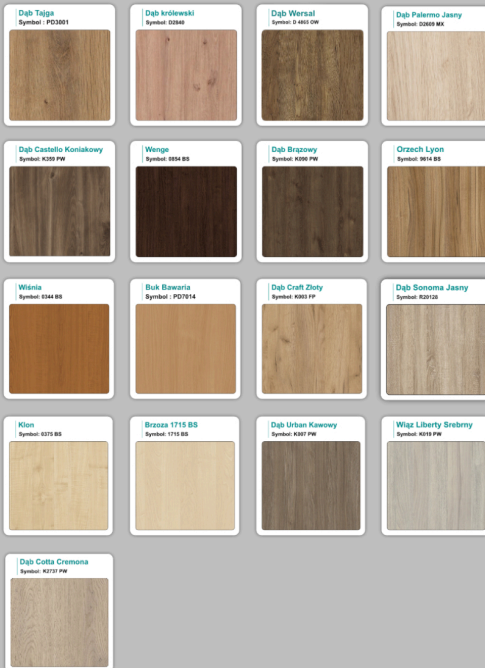

### Materiał na zdjęciach:

- Kolor jak na zdjęciu lub do wyboru z palety kolorów.
- opcjonalnie zupełnie inne wskazane kolory z poza palety ( do wyceny )

## Kolory standard:

## Unikolory:

## Kolory płyta 25mm