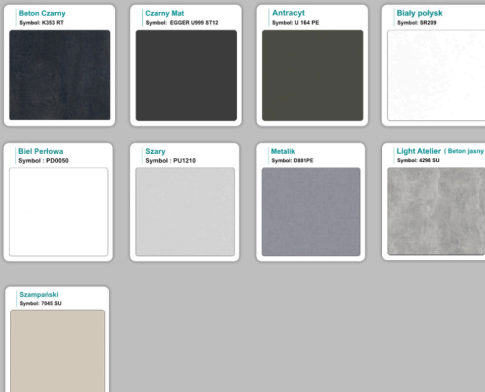

### Materiał na zdjęciach:

- Kolor jak na zdjęciu lub do wyboru z palety kolorów.
- opcjonalnie zupełnie inne wskazane kolory z poza palety ( do wyceny )

## Kolory standard:

## Unikolory:

## Kolory płyta 25mm