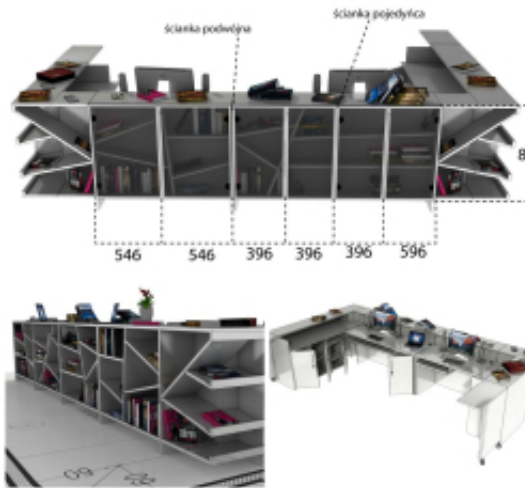

Lada recepcyjna R54 500x160cm Art_R5403

Cena brutto	15 990,00 zł
Cena netto	13 000,00 zł
Numer katalogowy	4774818304273
Kod EAN	4774818304273

Opis produktu

Informacje o [kolorze płyty](#) i stelaża (oraz innych szczegółach) wpisz w uwagach przy zamówieniu.

Art_R5403

Wymiary lady ze zdjęcia:

- **Długość 500cm** - możliwa lekka modyfikacja wymiarów w cenie.
- **Głębokość 160cm** - możliwa lekka modyfikacja wymiarów w cenie.
- Wysokość blatu roboczego **75cm** - możliwa lekka modyfikacja wymiarów w cenie
- Wysokość blatu górnego **115cm** - możliwa lekka modyfikacja wymiarów w cenie
- Stopki poziomujące
- Diody **Led 4000K neutralny** - lub inny kolor do wyceny.
- Możliwość naklejenia logo (do wyceny)
- Możliwość dodania kontenerków , półek , szafek , wysuwanej klawiatury (do wyceny)

Materiał:

- **Płyta melaminowana** kolory dostępne z wzornika
- Możliwe **inne kolory** i materiały z poza wzornika
- Lada może być wykonana z innych materiałów takich jak **laminat** czy **corian** - (do wyceny)

Projekt:

- Po zakupie otrzymasz projekt lady który możesz lekko zmienić w cenie lady - lub całkowicie przebudować (do wyceny)