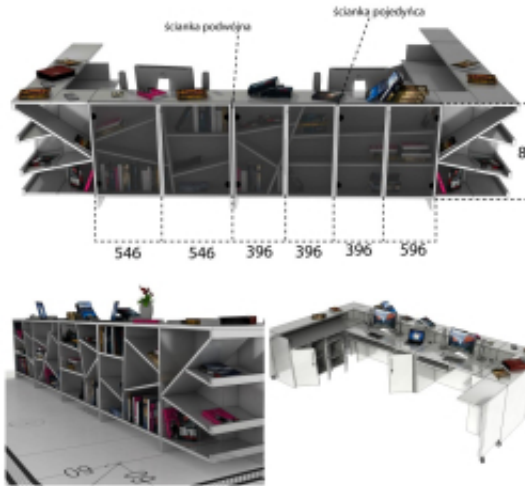

Lada recepcyjna R54 500x160cm Art_R5403

Cena brutto	15 990,00 zł
Cena netto	13 000,00 zł
Numer katalogowy	4774818304273
Kod EAN	4774818304273

Opis produktu

Informacje o [kolorze płyty](#) i stelaża (oraz innych szczegółach) wpisz w uwagach przy zamówieniu.

Art_R5403

Wymiary lady ze zdjęcia:

- **Długość 500cm** - możliwa lekka modyfikacja wymiarów w cenie.
- **Głębokość 160cm** - możliwa lekka modyfikacja wymiarów w cenie.
- Wysokość blatu roboczego **75cm** - możliwa lekka modyfikacja wymiarów w cenie
- Wysokość blatu górnego **115cm** - możliwa lekka modyfikacja wymiarów w cenie
- Stopki poziomujące
- Diody **Led 4000K neutralny** - lub inny kolor do wyceny.
- Możliwość naklejenia logo (do wyceny)
- Możliwość dodania kontenerków , półek , szafek , wysuwanej klawiatury (do wyceny)

Materiał:

- **Płyta melaminowana** kolory dostępne z wzornika
- Możliwe **inne kolory** i materiały z poza wzornika
- Lada może być wykonana z innych materiałów takich jak **laminat** czy **corian** - (do wyceny)

Projekt:

- Po zakupie otrzymasz projekt lady który możesz lekko zmienić w cenie lady - lub całkowicie przebudować (do wyceny)