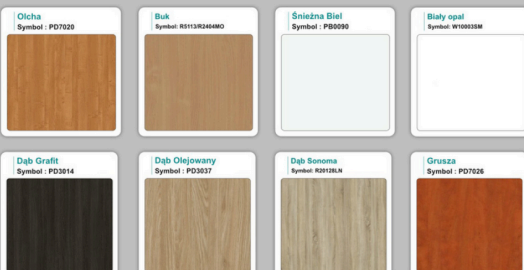

Materiał:

- **Płyta melaminowana** kolory dostępne z wzornika
- Możliwe **inne kolory** i materiały z poza wzornika
- Lada może być wykonana z innych materiałów takich jak **laminat** czy **corian** - (do wyceny)

AKCESORIA:

WZORNIK

Kolory standard:

Unikolory:

Kolory płyta 25mm

Unikolory płyta 25mm

WZORNIK:

Inne nasze lady: