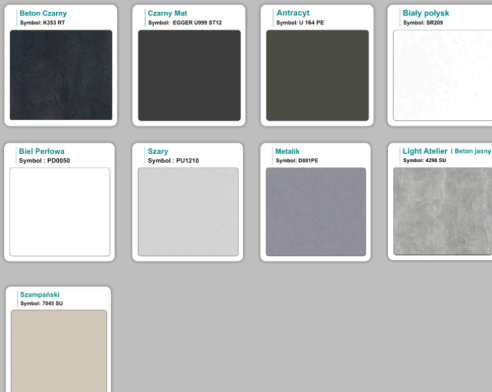

Materiał:

- **Płyta melaminowana** kolory dostępne z wzornika
- Możliwe **inne kolory** i materiały z poza wzornika
- Lada może być wykonana z innych materiałów takich jak **laminat** czy **corian** - (do wyceny)

AKCESORIA:

WZORNIK

Kolory standard:

Unikolory:

Kolory płyta 25mm

Unikolory płyta 25mm

WZORNIK:

Inne nasze lady: