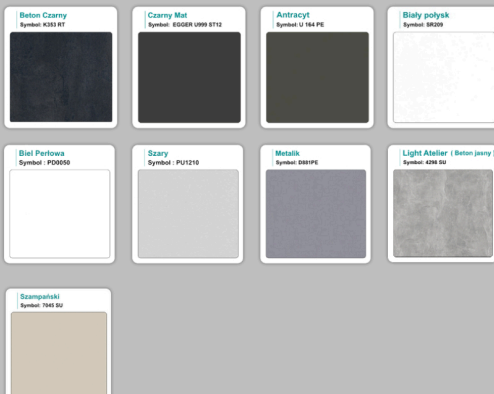

Materiał:

- **Płyta melaminowana** kolory dostępne z wzornika
- Możliwe **inne kolory** i materiały z poza wzornika
- Lada może być wykonana z innych materiałów takich jak **laminat** czy **corian** - (do wyceny)

AKCESORIA:

WZORNIK

Kolory standard:

Unikolory:

Kolory płyta 25mm

Unikolory płyta 25mm

WZORNIK:

Inne nasze lady: