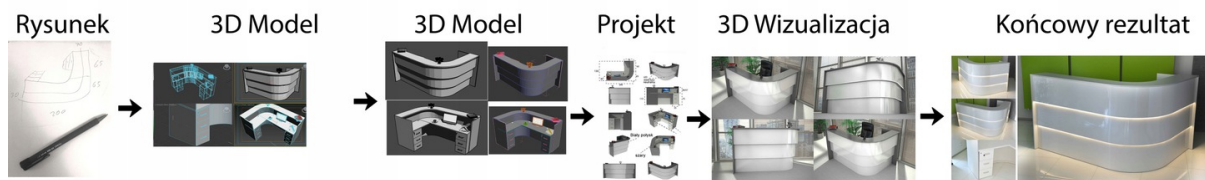

Realizacja

Opis potrzebnej lady --> wstępny projekt --> zaliczka 10% --> **Wizualizacja 3D** --> akceptacja projektu --> --> realizacja około 3 dni robocze --> wysyłamy zdjęcia realnej lady --> wysyłka na palecie (w całości).

Gwarancja 3 lata

Przy większych ilościach mebli -Koszty transportu i rabaty ustalane są indywidualnie

(proszę pytać mailowo)

Przedpłata 30% przed wykonaniem.

Jak działamy