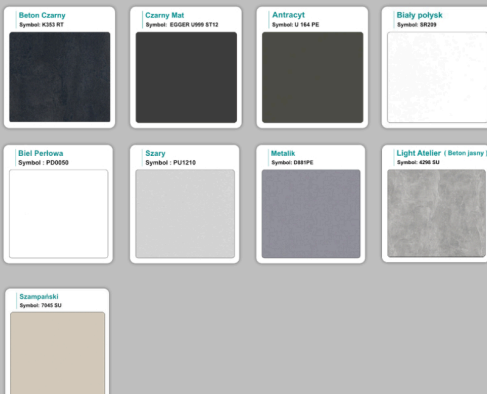

### Materiał na zdjęciach:

- Kolor jak na zdjęciu lub do wyboru z palety kolorów.
- opcjonalnie zupełnie inne wskazane kolory z poza palety ( do wyceny )

## Kolory standard:

## Unikolory:

## Kolory płyta 25mm