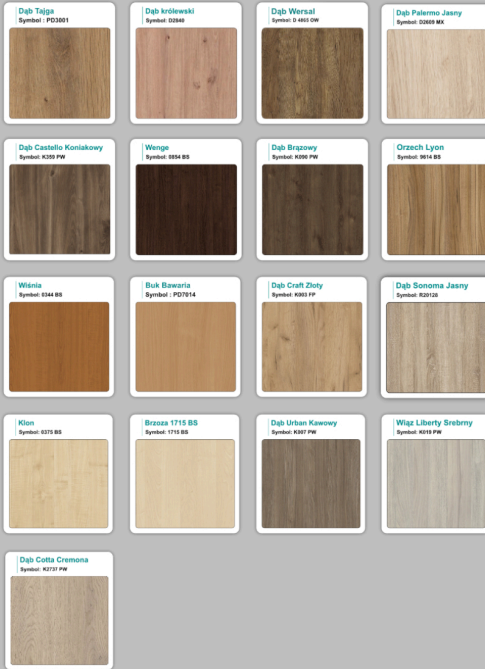

WZORNIK

Kolory standard: