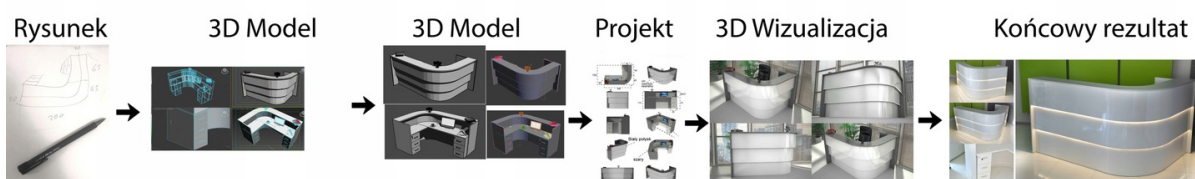

Jak działamy