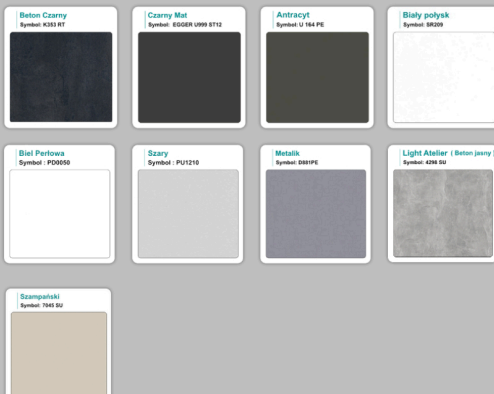

Materiał:

- **Płyta melaminowana** i Laminat HPL - kolory dostępne z wzornika
- Możliwe **inne kolory** i materiały z poza wzornika
- Lada może być wykonana z innych materiałów takich jak **laminat** czy **corian** - (do wyceny)

WZORNIK

Kolory standard:

Unikolory:

Kolory płyta 25mm

Unikolory płyta 25mm

WZORNIK:

Inne nasze lady: