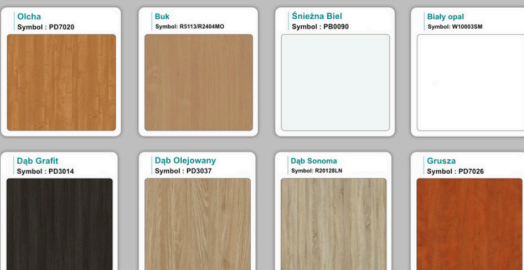

Materiał:

- **Płyta melaminowana** i Laminat HPL - kolory dostępne z wzornika
- Możliwe **inne kolory** i materiały z poza wzornika
- Lada może być wykonana z innych materiałów takich jak **laminat** czy **corian** - (do wyceny)

WZORNIK

Kolory standard:

Unikolory:

Kolory płyta 25mm

Unikolory płyta 25mm

WZORNIK:

Inne nasze lady: