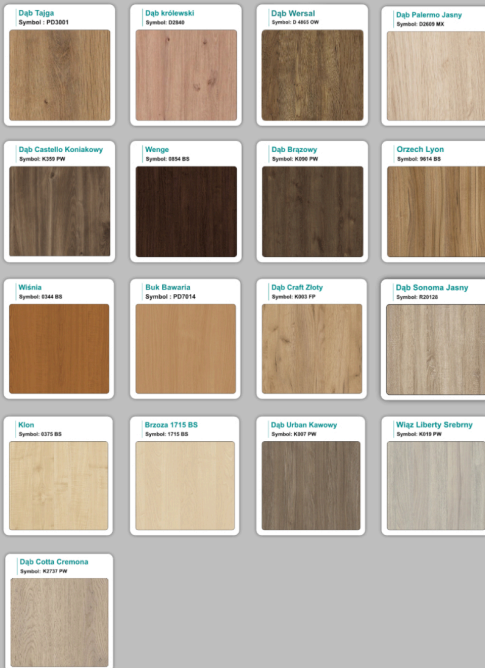

(proszę pytać mailowo)

Przedpłata 30% przed wykonaniem.

Jak działamy

WZORNIK

Kolory standard:

Unikolory:

Kolory płyta 25mm

Unikolory płyta 25mm

WZORNIK:

Inne nasze lady: