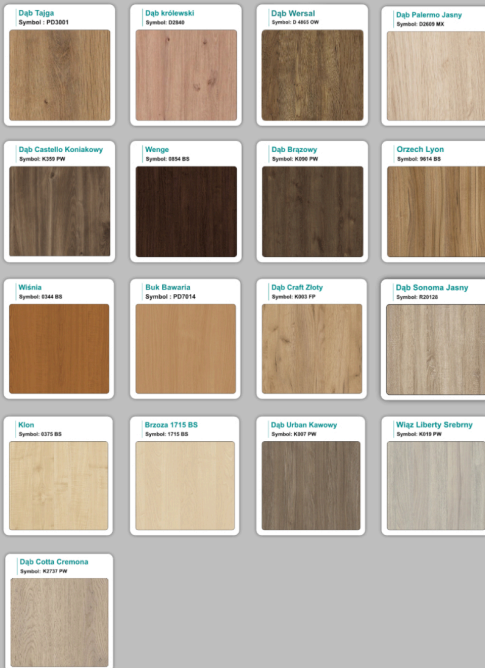

#### Materiał na zdjęciach:

- Kolor jak na zdjęciu lub do wyboru z palety kolorów.
- opcjonalnie zupełnie inne wskazane kolory z poza palety ( do wyceny )

## Kolory standard:

## Kolory płyta 25mm