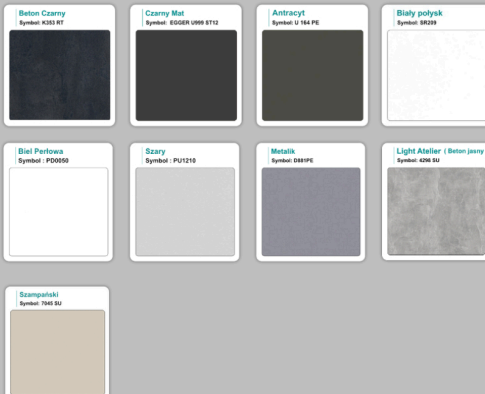

możliwa lekka modyfikacja wymiarów w cenie.

Materiał na zdjęciach:

- Kolor jak na zdjęciu lub do wyboru z palety kolorów.
- opcjonalnie zupełnie inne wskazane kolory z poza palety (do wyceny)

Notatka dodatkowa :

(proszę pytać mailowo)

Przedpłata 30% przed wykonaniem.

Jak działamy

WZORNIK

Kolory standard:

Unikolory:

Kolory płyta 25mm

Unikolory płyta 25mm