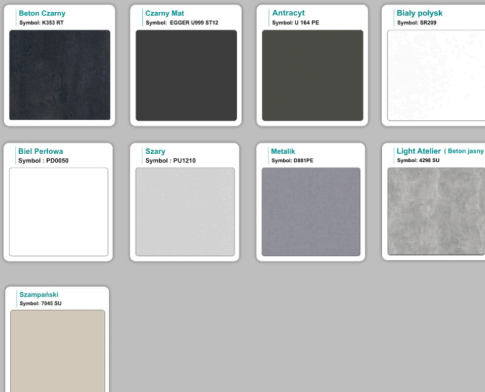

#### Materiał na zdjęciach:

- Kolor jak na zdjęciu lub do wyboru z palety kolorów.
- opcjonalnie zupełnie inne wskazane kolory z poza palety ( do wyceny )

## Kolory standard:

## Unikolory:

## Kolory płyta 25mm