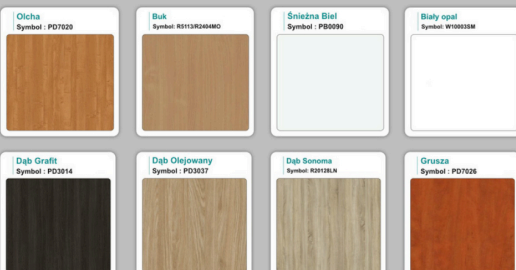

(proszę pytać mailowo)

Przedpłata 30% przed wykonaniem.

Jak działamy

WZORNIK

Kolory standard:

Unikolory:

Kolory płyta 25mm

Unikolory płyta 25mm