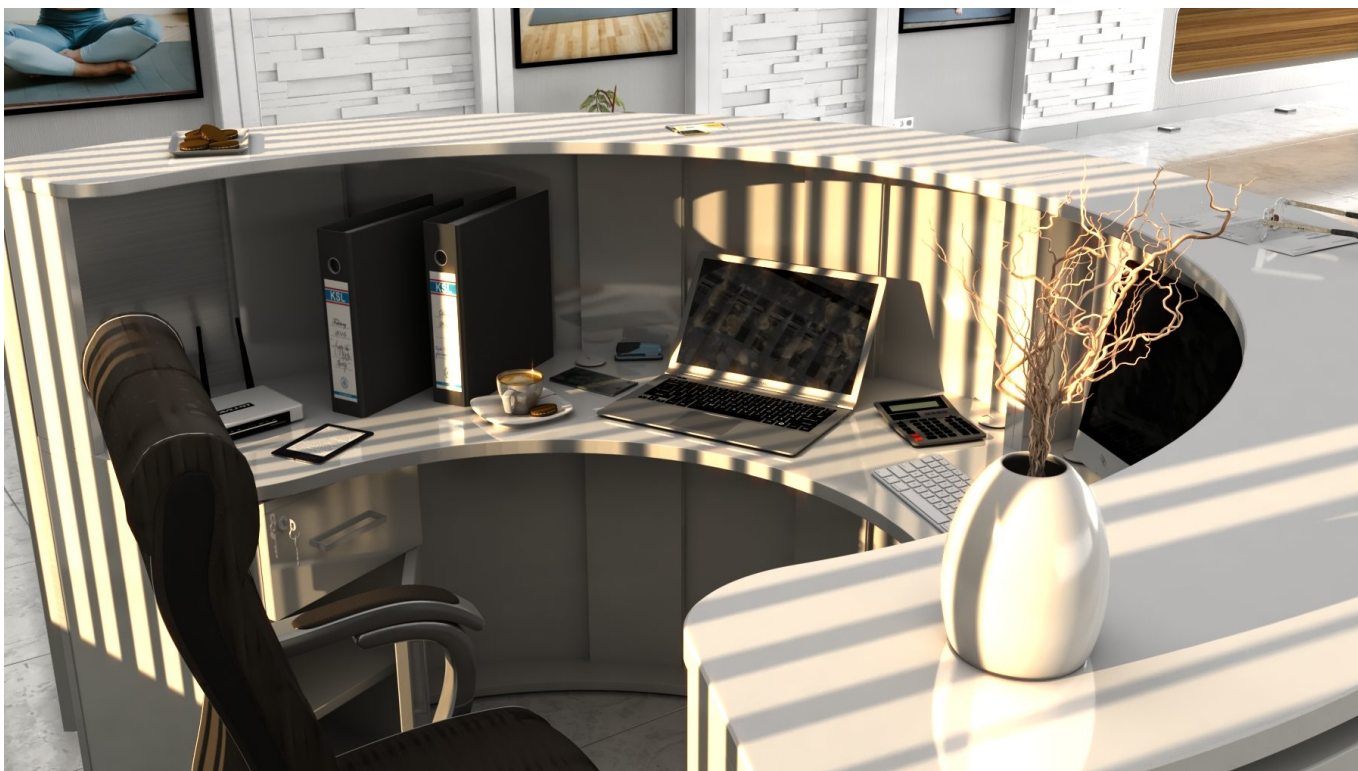

Realizacja

Opis potrzebnej lady --> wstępny projekt --> zaliczka 10% --> **Wizualizacja 3D** --> akceptacja projektu --> --> realizacja około 3 dni robocze --> wysyłamy zdjęcia realnej lady --> wysyłka na palecie (w całości).

Gwarancja 3 lata

Przy większych ilościach mebli -Koszty transportu i rabaty ustalane są indywidualnie

(proszę pytać mailowo)

Przedpłata 30% przed wykonaniem.