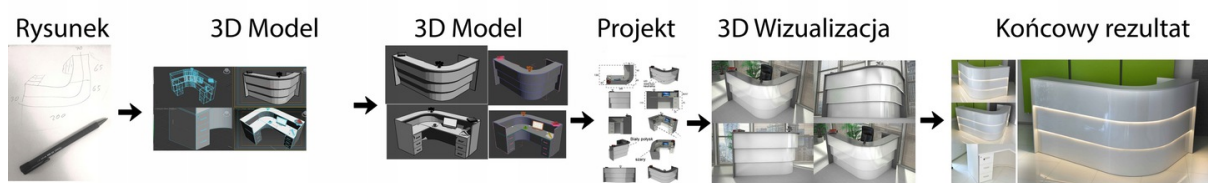

Jak działamy