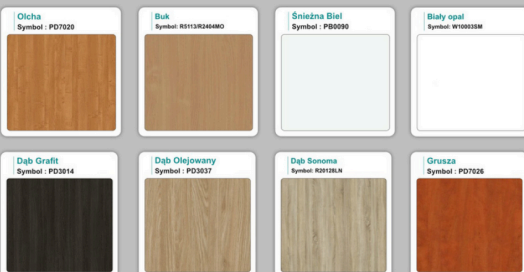

Materiał:

- **Płyta melaminowana** kolory dostępne z wzornika
- Możliwe **inne kolory** i materiały z poza wzornika
- Lada może być wykonana z innych materiałów takich jak **laminat** czy **corian** - (do wyceny)

AKCESORIA:

WZORNIK

Kolory standard:

Unikolory:

Kolory płyta 25mm

Unikolory płyta 25mm

WZORNIK:

Inne nasze lady: