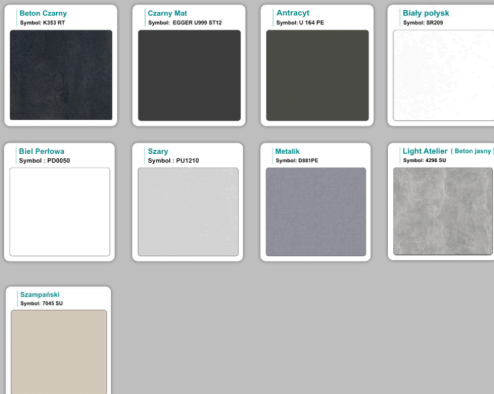

Materiał:

- **Płyta melaminowana** kolory dostępne z wzornika
- Możliwe **inne kolory** i materiały z poza wzornika
- Lada może być wykonana z innych materiałów takich jak **laminat** czy **corian** - (do wyceny)

AKCESORIA:

WZORNIK

Kolory standard:

Unikolory:

Kolory płyta 25mm

Unikolory płyta 25mm

WZORNIK:

Inne nasze lady: