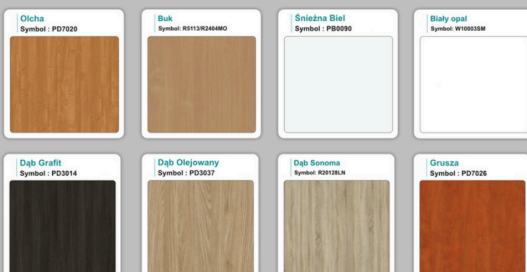

Materiał:

- **Płyta melaminowana** kolory dostępne z wzornika
- Możliwe **inne kolory** i materiały z poza wzornika
- Lada może być wykonana z innych materiałów takich jak **laminat** czy **corian** - (do wyceny)

WZORNIK

Kolory standard:

Unikolory:

Kolory płyta 25mm

Unikolory płyta 25mm

WZORNIK:

Inne nasze lady: