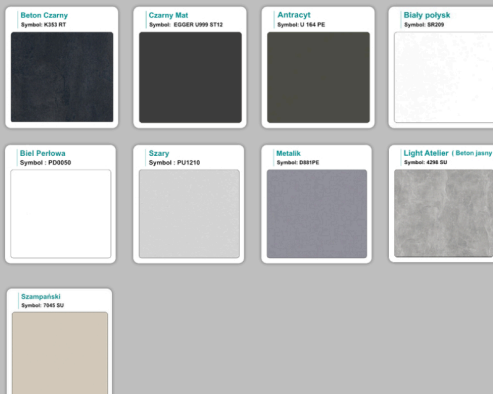

### Materiał:

- **Płyta melaminowana** kolory dostępne z wzornika
- Możliwe **inne kolory** i materiały z poza wzornika
- Lada może być wykonana z innych materiałów takich jak **laminat** czy **corian** - (do wyceny)

## Kolory standard:

## Unikolory:

## Kolory płyta 25mm