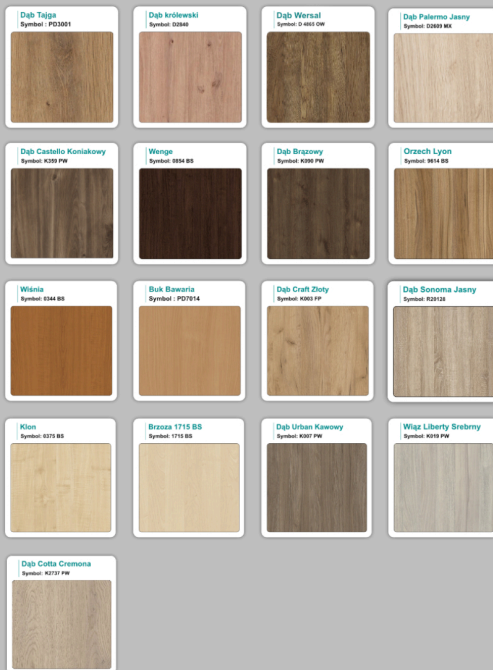

### Materiał:

- **Płyta melaminowana** kolory dostępne z wzornika
- Możliwe **inne kolory** i materiały z poza wzornika
- Lada może być wykonana z innych materiałów takich jak **laminat** czy **corian** - (do wyceny)

# Jak działamy

---

**Różnice w materiałach Płyta melaminowana , Laminat , Corian :**

---

## Kolory standard:

## Kolory płyta 25mm