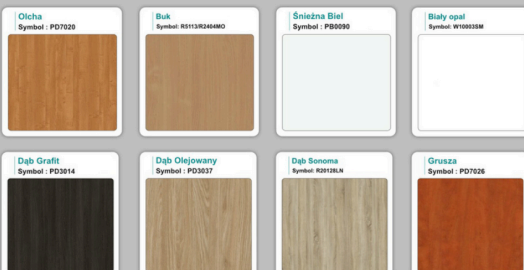

Kolory płyta 25mm

Unikolory płyta 25mm

WZORNIK: