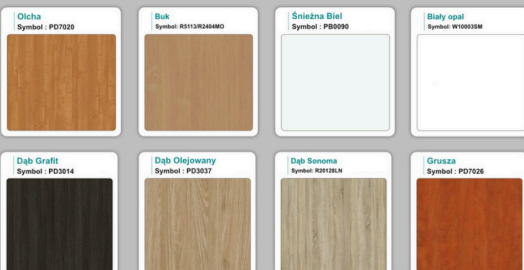

Materiał:

- **Płyta melaminowana** kolory dostępne z wzornika
- Możliwe **inne kolory** i materiały z poza wzornika
- Lada może być wykonana z innych materiałów takich jak **laminat** czy **corian** - (do wyceny)

WZORNIK

Kolory standard:

Unikolory:

Kolory płyta 25mm

Unikolory płyta 25mm

WZORNIK: