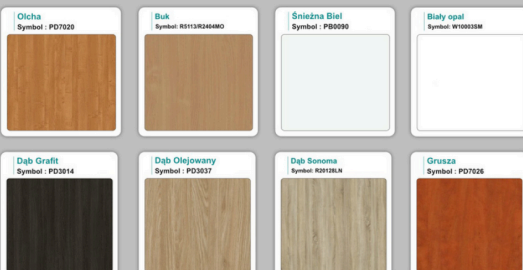

Materiał:

- **Płyta melaminowana** i Laminat HPL - kolory dostępne z wzornika
- Możliwe **inne kolory** i materiały z poza wzornika
- Lada może być wykonana z innych materiałów takich jak **laminat** czy **corian** - (do wyceny)

WZORNIK

Kolory standard:

Unikolory:

Kolory płyta 25mm

Unikolory płyta 25mm

WZORNIK:

Inne nasze lady: