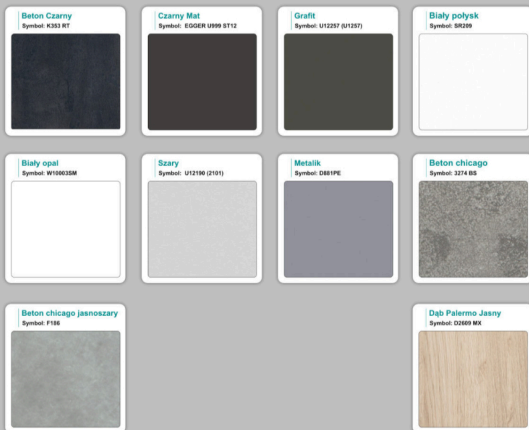

Materiał:

- **Płyta melaminowana** i Laminat HPL - kolory dostępne z wzornika
- Możliwe **inne kolory** i materiały z poza wzornika
- Lada może być wykonana z innych materiałów takich jak **laminat** czy **corian** - (do wyceny)

WZORNIK

Grubość płyty 36mm

Kolory standard:

Unikolory:

Kolory płyta 25mm

WZORNIK:

Unikolory płyta 25mm

Inne nasze lady: