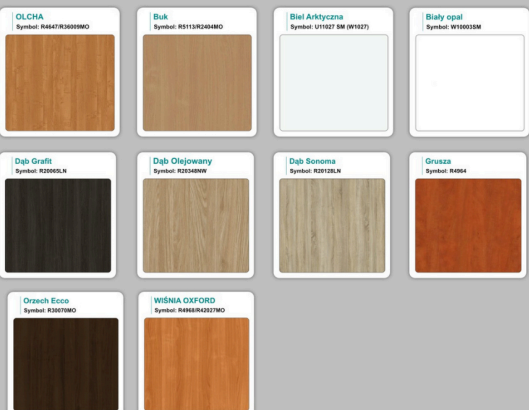

Materiał:

- **Płyta melaminowana** i Laminat HPL - kolory dostępne z wzornika
- Możliwe **inne kolory** i materiały z poza wzornika
- Lada może być wykonana z innych materiałów takich jak **laminat** czy **corian** - (do wyceny)

WZORNIK

Grubość płyty 36mm

Kolory standard:

Unikolory:

Kolory płyta 25mm

WZORNIK:

Unikolory płyta 25mm

Inne nasze lady: