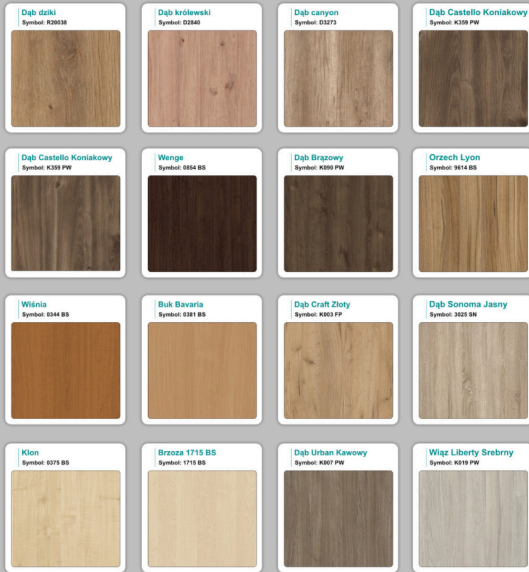

Materiał:

- **Płyta melaminowana** i Laminat HPL - kolory dostępne z wzornika
- Możliwe **inne kolory** i materiały z poza wzornika
- Lada może być wykonana z innych materiałów takich jak **laminat** czy **corian** - (do wyceny)

Projekt:

- Po zakupie otrzymasz projekt lady który możesz lekko zmienić w cenie lady - lub całkowicie przebudować (do wyceny)

Jak działamy

Różnice w materiałach Płyta melaminowana , Laminat , Corian :

Notatka dodatkowa :

WZORNIK

Grubość płyty 36mm

Kolory standard:

Unikolory:

Kolory płyta 25mm

WZORNIK:

Unikolory płyta 25mm

Inne nasze lady: