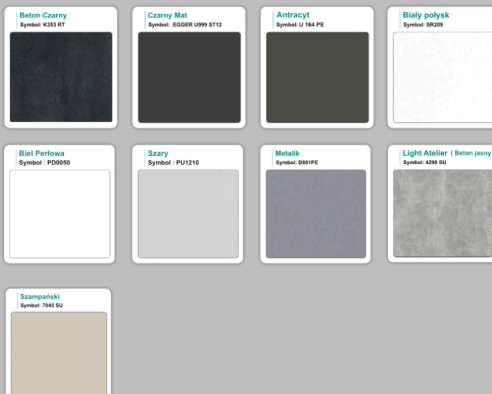

Materiał:

- **Płyta melaminowana** i Laminat HPL - kolory dostępne z wzornika
- Możliwe **inne kolory** i materiały z poza wzornika
- Lada może być wykonana z innych materiałów takich jak **laminat** czy **corian** - (do wyceny)

WZORNIK

Kolory standard:

Unikolory:

Kolory płyta 25mm

Unikolory płyta 25mm

WZORNIK:

Inne nasze lady: