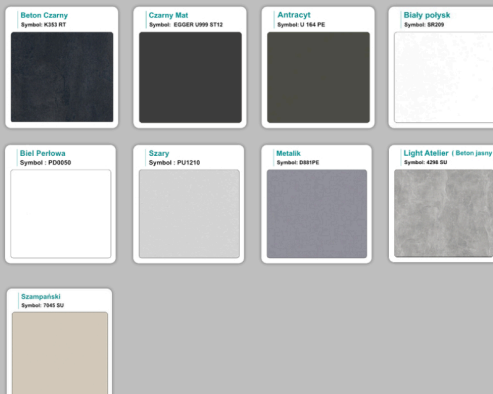

Materiał:

- **Płyta melaminowana** i Laminat HPL - kolory dostępne z wzornika
- Możliwe **inne kolory** i materiały z poza wzornika
- Lada może być wykonana z innych materiałów takich jak **laminat** czy **corian** - (do wyceny)

WZORNIK

Kolory standard:

Unikolory:

Kolory płyta 25mm

Unikolory płyta 25mm

WZORNIK:

Inne nasze lady: