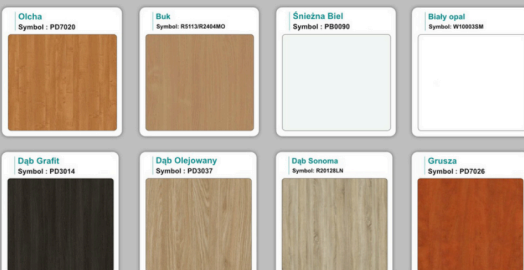

Materiał:

- **Płyta melaminowana** i Laminat HPL - kolory dostępne z wzornika
- Możliwe **inne kolory** i materiały z poza wzornika
- Lada może być wykonana z innych materiałów takich jak **laminat** czy **corian** - (do wyceny)

WZORNIK

Kolory standard:

Unikolory:

Kolory płyta 25mm

Unikolory płyta 25mm

WZORNIK:

Inne nasze lady: