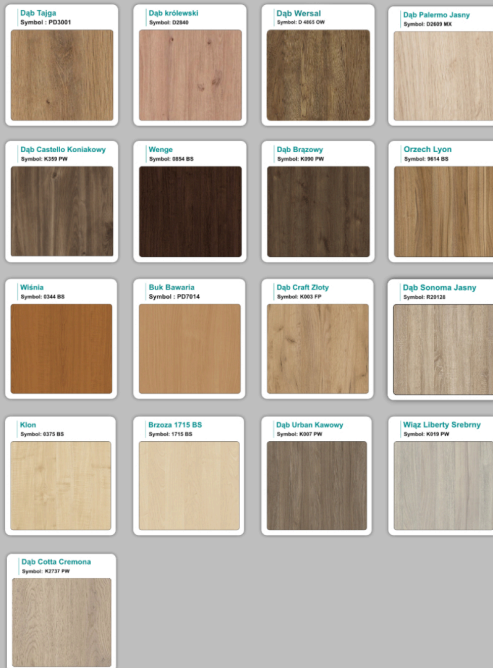

Materiał:

- **Płyta melaminowana** i Laminat HPL - kolory dostępne z wzornika
- Możliwe **inne kolory** i materiały z poza wzornika
- Lada może być wykonana z innych materiałów takich jak **laminat** czy **corian** - (do wyceny)

Projekt:

- Po zakupie otrzymasz projekt lady który możesz lekko zmienić w cenie lady - lub całkowicie przebudować (do wyceny)

Jak działamy

Różnice w materiałach Płyta melaminowana , Laminat , Corian :

Notatka dodatkowa :

WZORNIK

Kolory standard:

Unikolory:

Kolory płyta 25mm

Unikolory płyta 25mm

WZORNIK:

Inne nasze lady: