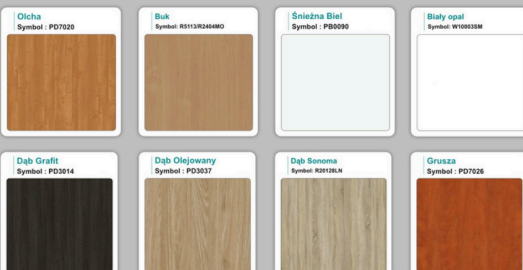

Materiał:

- **Płyta melaminowana** kolory dostępne z wzornika
- Możliwe **inne kolory** i materiały z poza wzornika
- Lada może być wykonana z innych materiałów takich jak **laminat** czy **corian** - (do wyceny)

WZORNIK

Kolory standard:

Unikolory:

Kolory płyta 25mm

Unikolory płyta 25mm

WZORNIK:

Inne nasze lady: