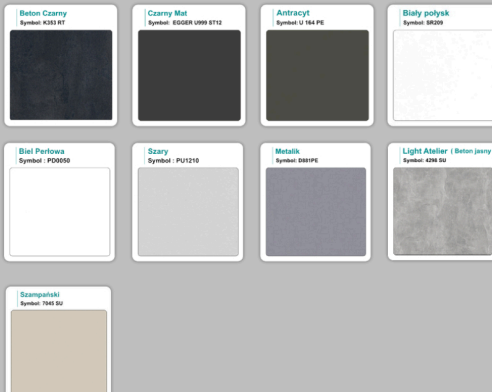

Materiał:

- **Płyta melaminowana** kolory dostępne z wzornika
- Możliwe **inne kolory** i materiały z poza wzornika
- Lada może być wykonana z innych materiałów takich jak **laminat** czy **corian** - (do wyceny)

WZORNIK

Kolory standard:

Unikolory:

Kolory płyta 25mm

Unikolory płyta 25mm

WZORNIK:

Inne nasze lady: