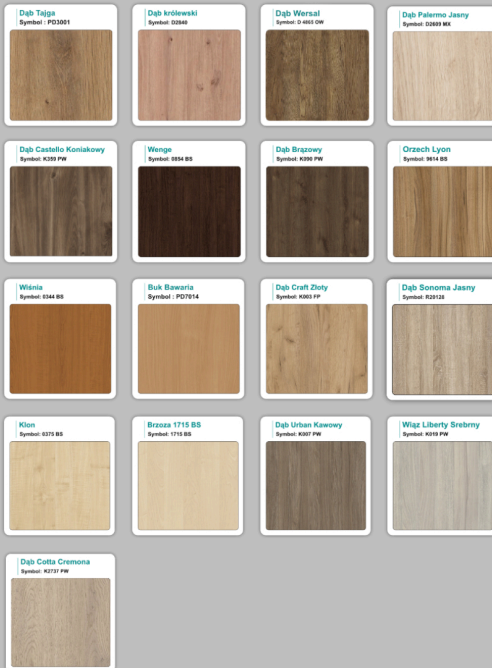

Materiał:

- **Płyta melaminowana** kolory dostępne z wzornika
- Możliwe **inne kolory** i materiały z poza wzornika
- Lada może być wykonana z innych materiałów takich jak **laminat** czy **corian** - (do wyceny)

Projekt:

- Po zakupie otrzymasz projekt lady który możesz lekko zmienić w cenie lady - lub całkowicie przebudować (do wyceny)

Jak działamy

Różnice w materiałach Płyta melaminowana , Laminat , Corian :

Notatka dodatkowa :

WZORNIK

Kolory standard:

Unikolory:

Kolory płyta 25mm

Unikolory płyta 25mm

WZORNIK:

Inne nasze lady: