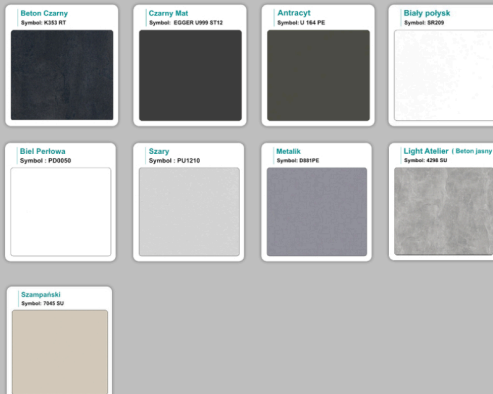

#### Materiał:

- **Płyta melaminowana** kolory dostępne z wzornika
- Możliwe **inne kolory** i materiały z poza wzornika
- Lada może być wykonana z innych materiałów takich jak **laminat** czy **corian** - (do wyceny)

## Kolory standard:

## Unikolory:

## Kolory płyta 25mm