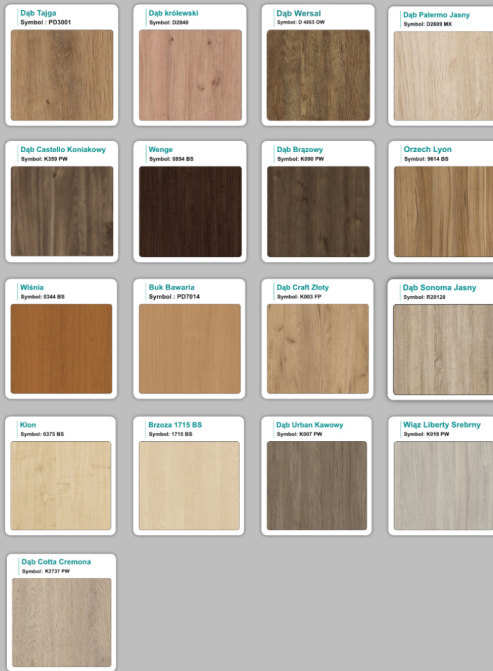

#### Materiał:

- **Płyta melaminowana** kolory dostępne z wzornika
- Możliwe **inne kolory** i materiały z poza wzornika
- Lada może być wykonana z innych materiałów takich jak **laminat** czy **corian** - (do wyceny)

# Jak działamy

---

**Różnice w materiałach Płyta melaminowana , Laminat , Corian :**

---

## Kolory standard:

## Kolory płyta 25mm