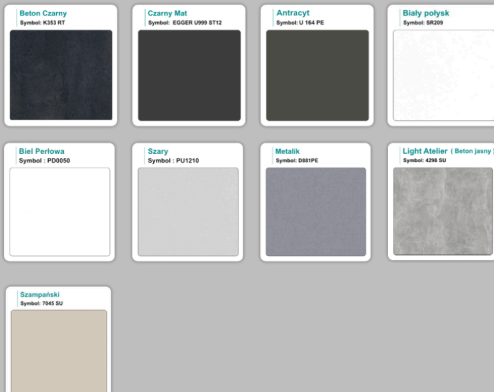

Materiał:

- **Płyta melaminowana** kolory dostępne z wzornika
- Możliwe **inne kolory** i materiały z poza wzornika
- Lada może być wykonana z innych materiałów takich jak **laminat** czy **corian** - (do wyceny)

AKCESORIA:

WZORNIK

Kolory standard:

Unikolory:

Kolory płyta 25mm

Unikolory płyta 25mm

WZORNIK:

Inne nasze lady: