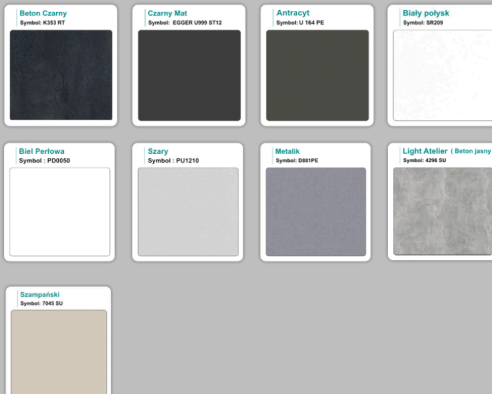

#### Materiał:

- **Płyta melaminowana** kolory dostępne z wzornika
- Możliwe **inne kolory** i materiały z poza wzornika
- Lada może być wykonana z innych materiałów takich jak **laminat** czy **corian** - (do wyceny)

## Kolory standard:

## Unikolory:

## Kolory płyta 25mm