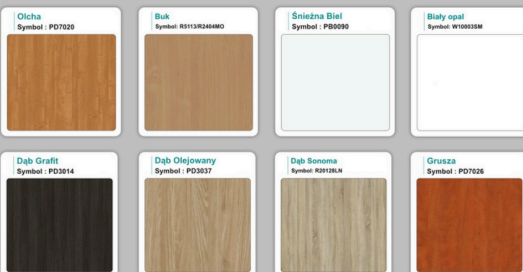

Kolory płyta 25mm

Unikolory płyta 25mm

WZORNIK: