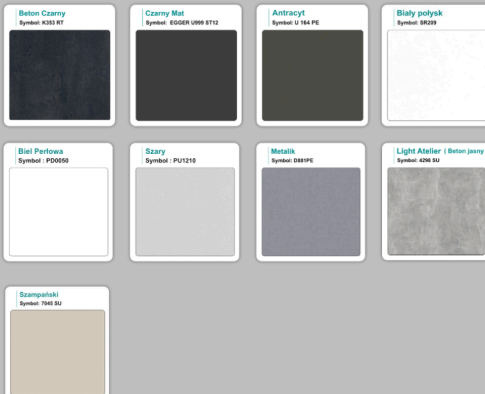

### Materiał:

- biały połysk
- Beton chicago
- możliwe inne kolory do wyboru z palety kolorów ( do wyceny )

## Kolory standard:

## Unikolory:

## Kolory płyta 25mm