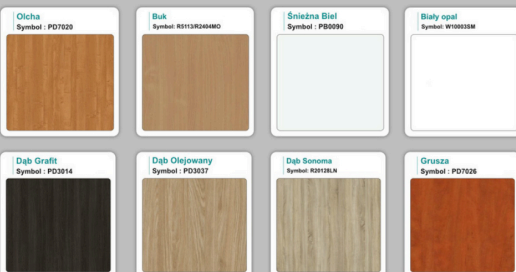

Kolory płyta 25mm

Unikolory płyta 25mm

WZORNIK: