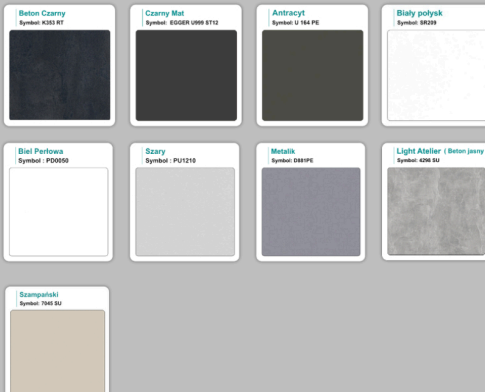

#### Materiał:

- biały połysk
- Beton chicago
- możliwe inne kolory do wyboru z palety kolorów ( do wyceny )

## Kolory standard:

## Unikolory:

## Kolory płyta 25mm