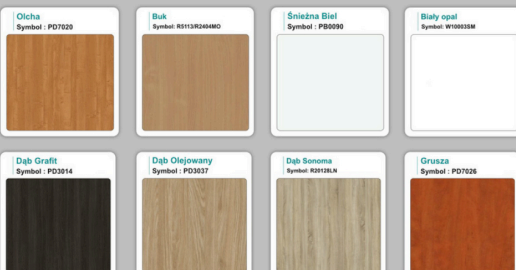

Kolory płyta 25mm

Unikolory płyta 25mm

WZORNIK: