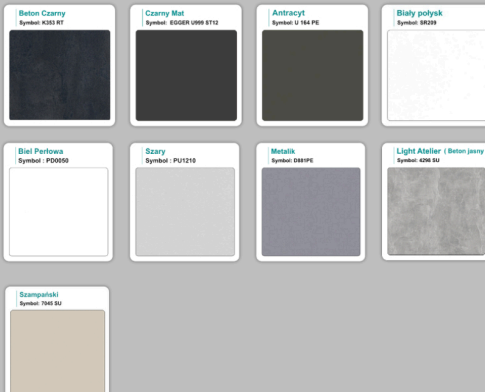

możliwa lekka modyfikacja wymiarów w cenie.

Materiał:

- biały połysk
- Beton chicago
- możliwe inne kolory do wyboru z palety kolorów (do wyceny)

Notatka dodatkowa :

Nasze lada są robione indywidualne więc każdy wymiar jak i kolor można zmienić
Od strony wewnętrznej lada może posiadać dowolną zabudowę (szuflady , półki, itd)

Kolory płyta 25mm

Unikolory płyta 25mm

WZORNIK:

Inne nasze lady: