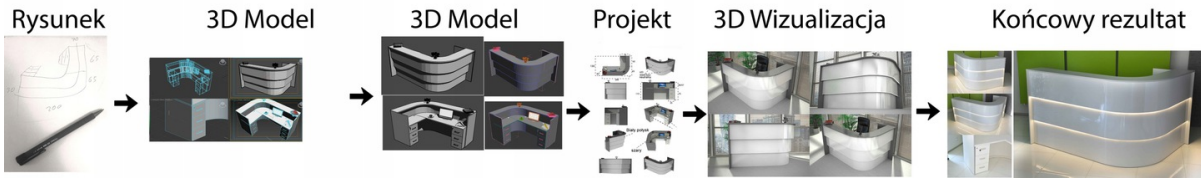

Jak działamy