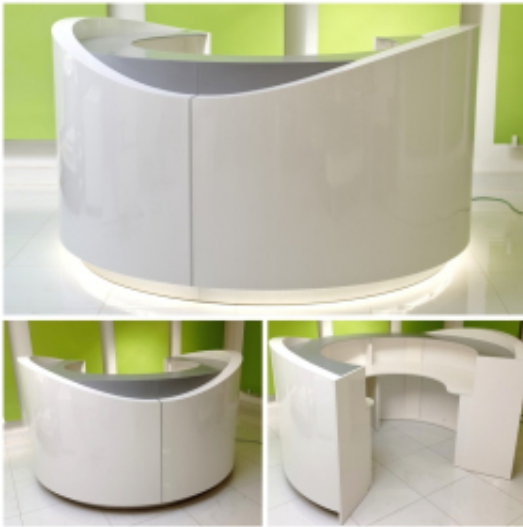

Link do produktu: <https://www.sklep.wilking.com.pl/sklepwilkingcompl-p-2583.html>

Lada recepcyjna R103 300cm Art_R10303

Cena brutto	18 450,00 zł
Cena netto	15 000,00 zł
Numer katalogowy	4770831357470
Kod EAN	4770831357470

Opis produktu

Specyfikacja ze zdjęć:

- Długość 300cm
- Głębokość 300cm
- Wysokość blatu roboczego 75cm
- Wysokość blatu górnego 115cm
- Stopki poziomujące
- Diody Led do wyboru z menu wyżej
- Możliwość naklejenia logo do wyceny
- Zabudowa jak na zdjęciach - lub do ustalenia (wyceny)

możliwa lekka modyfikacja wymiarów w cenie.

Materiał:

- biały połysk
- Beton chicago
- możliwe inne kolory do wyboru z palety kolorów (do wyceny)

Notatka dodatkowa :

Nasze lada są robione indywidualne więc każdy wymiar jak i kolor można zmienić
Od strony wewnętrznej lada może posiadać dowolną zabudowę (szuflady , półki, itd)