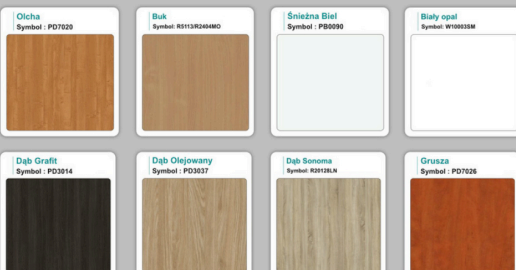

możliwa lekka modyfikacja wymiarów w cenie.

Materiał:

- biały połysk
- Beton chicago
- możliwe inne kolory do wyboru z palety kolorów (do wyceny)

Notatka dodatkowa :

Nasze lada są robione indywidualne więc każdy wymiar jak i kolor można zmienić
Od strony wewnętrznej lada może posiadać dowolną zabudowę (szuflady , półki, itd)

Kolory płyta 25mm

Unikolory płyta 25mm

WZORNIK:

Inne nasze lady: