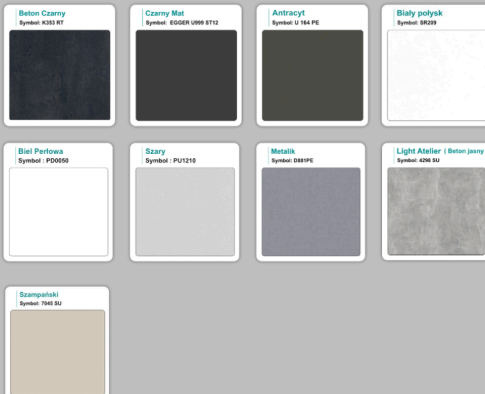

możliwa lekka modyfikacja wymiarów w cenie.

Materiał:

- biały połysk
- Beton chicago
- możliwe inne kolory do wyboru z palety kolorów (do wyceny)

Notatka dodatkowa :

Nasze lada są robione indywidualne więc każdy wymiar jak i kolor można zmienić
Od strony wewnętrznej lada może posiadać dowolną zabudowę (szuflady , półki, itd)

Kolory płyta 25mm

Unikolory płyta 25mm

WZORNIK:

Inne nasze lady: