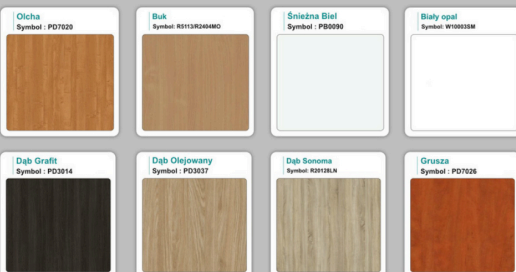

możliwa lekka modyfikacja wymiarów w cenie.

Materiał:

- biały połysk
- Beton chicago
- możliwe inne kolory do wyboru z palety kolorów (do wyceny)

Notatka dodatkowa :

Nasze lada są robione indywidualne więc każdy wymiar jak i kolor można zmienić
Od strony wewnętrznej lada może posiadać dowolną zabudowę (szuflady , półki, itd)

Kolory płyta 25mm

Unikolory płyta 25mm

WZORNIK:

Inne nasze lady: