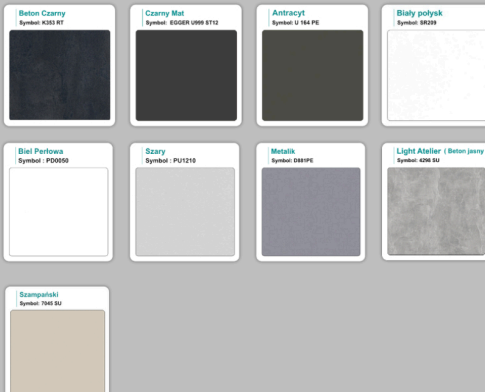

### Materiał:

- biały połysk
- Beton chicago
- możliwe inne kolory do wyboru z palety kolorów ( do wyceny )

## Kolory standard:

## Unikolory:

## Kolory płyta 25mm