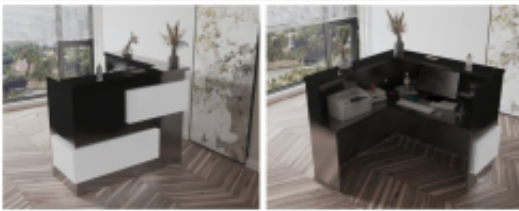

Opis produktu

Art_R1029

Informacje o kolorze płyty i stelaża (oraz innych szczegółach) wpisz w uwagach przy zamówieniu.

Wymiary lady ze zdjęcia:

- Długość **150cm** - możliwa lekka modyfikacja wymiarów w cenie.
- Głębokość **150cm** - możliwa lekka modyfikacja wymiarów w cenie.
- Wysokość blatu roboczego **75cm** - możliwa lekka modyfikacja wymiarów w cenie
- Wysokość blatu górnego **115cm** - możliwa lekka modyfikacja wymiarów w cenie
- Stopki poziomujące
- Diody **Led 4000K neutralny** - lub inny kolor do wyceny.
- Możliwość naklejenia logo (do wyceny)
- Możliwość dodania kontenerków , półek , szafek , wysuwanej klawiatury (do wyceny)

Materiał:

- **Płyta melaminowana** kolory dostępne z wzornika
- Możliwe **inne kolory** i materiały z poza wzornika
- Lada może być wykonana z innych materiałów takich jak **laminat** czy **corian** - (do wyceny)