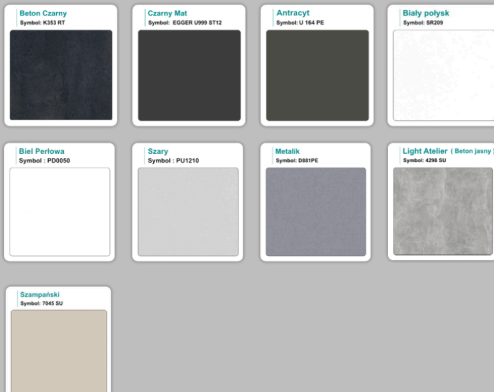

Materiał:

- **Płyta melaminowana** kolory dostępne z wzornika
- Możliwe **inne kolory** i materiały z poza wzornika
- Lada może być wykonana z innych materiałów takich jak **laminat** czy **corian** - (do wyceny)

WZORNIK

Kolory standard:

Unikolory:

Kolory płyta 25mm

Unikolory płyta 25mm

WZORNIK:

Inne nasze lady: