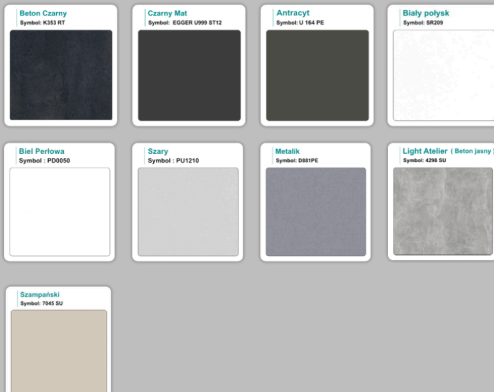

Materiał:

- **Płyta melaminowana** kolory dostępne z wzornika
- Możliwe **inne kolory** i materiały z poza wzornika
- Lada może być wykonana z innych materiałów takich jak **laminat** czy **corian** - (do wyceny)

/im

WZORNIK

Kolory standard:

Unikolory:

Kolory płyta 25mm

Unikolory płyta 25mm

WZORNIK:

Inne nasze lady: