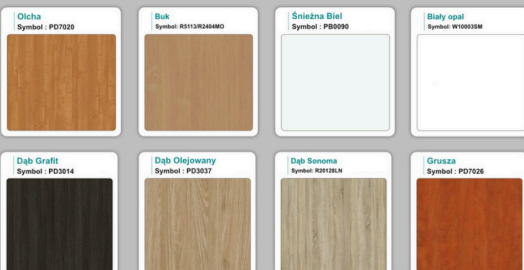

Kolory płyta 25mm

Unikolory płyta 25mm

WZORNIK: