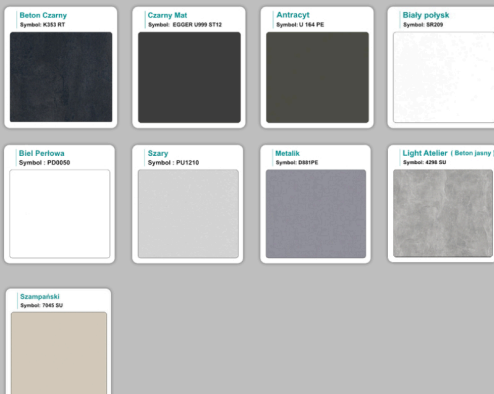

### Materiał:

- **Płyta melaminowana** kolory dostępne z wzornika
- Możliwe **inne kolory** i materiały z poza wzornika
- Lada może być wykonana z innych materiałów takich jak **laminat** czy **corian** - (do wyceny)

# Jak działamy

---

**Różnice w materiałach Płyta melaminowana , Laminat , Corian :**

---

## Kolory standard:

## Kolory płyta 25mm