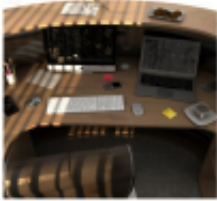

Opis produktu

Art_R17601

Wymiary lady ze zdjęcia:

- **Długość 200cm** - możliwa lekka modyfikacja wymiarów w cenie.
- **Głębokość 100cm** - możliwa lekka modyfikacja wymiarów w cenie.
- Wysokość blatu roboczego **75cm** - możliwa lekka modyfikacja wymiarów w cenie
- Wysokość blatu górnego **115cm** - możliwa lekka modyfikacja wymiarów w cenie
- Stopki poziomujące
- Diody **Led 4000K neutralny** - lub inny kolor do wyceny.
- Możliwość naklejenia logo (do wyceny)
- Możliwość dodania kontenerków , półek , szafek , wysuwanej klawiatury (do wyceny)

Materiał:

- **Płyta melaminowana** kolory dostępne z wzornika
- Możliwe **inne kolory** i materiały z poza wzornika
- Lada może być wykonana z innych materiałów takich jak **laminat** czy **corian** - (do wyceny)

Projekt:

- Po zakupie otrzymasz projekt lady który możesz lekko zmienić w cenie lady - lub całkowicie przebudować (do wyceny)