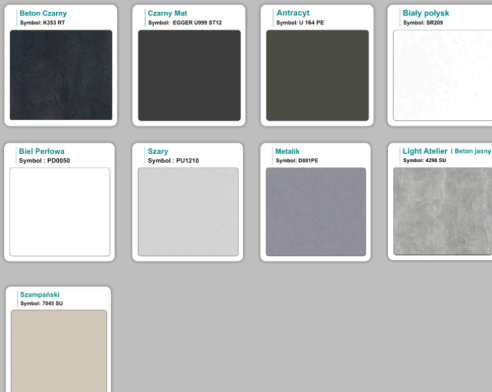

#### Materiał:

- **Płyta melaminowana** kolory dostępne z wzornika
- Możliwe **inne kolory** i materiały z poza wzornika
- Lada może być wykonana z innych materiałów takich jak **laminat** czy **corian** - (do wyceny)

## Kolory standard:

## Unikolory:

## Kolory płyta 25mm