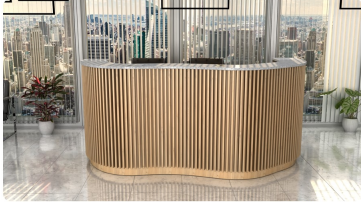

### Wymiary lady ze zdjęcia:

- **Długość 230cm** - możliwa lekka modyfikacja wymiarów w cenie.
- **Głębokość 80cm** - możliwa lekka modyfikacja wymiarów w cenie.
- Wysokość blatu roboczego **75cm** - możliwa lekka modyfikacja wymiarów w cenie
- Wysokość blatu górnego **115cm** - możliwa lekka modyfikacja wymiarów w cenie
- Stopki poziomujące
- Diody **Led 4000K neutralny** - lub inny kolor do wyceny.
- Możliwość naklejenia logo (do wyceny)
- Możliwość dodania kontenerków , półek , szafek , wysuwanej klawiatury ( do wyceny )