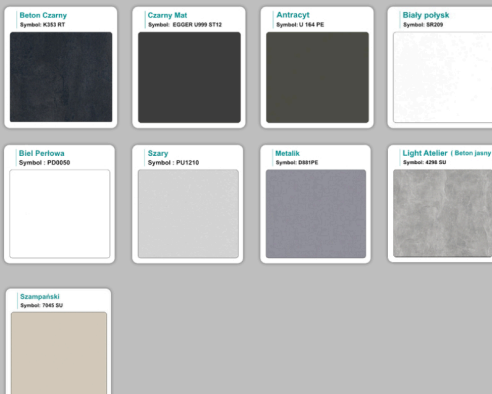

#### Materiał:

- **Płyta melaminowana** kolory dostępne z wzornika
- Możliwe **inne kolory** i materiały z poza wzornika
- Lada może być wykonana z innych materiałów takich jak **laminat** czy **corian** - (do wyceny)

## Kolory standard:

## Unikolory:

## Kolory płyta 25mm