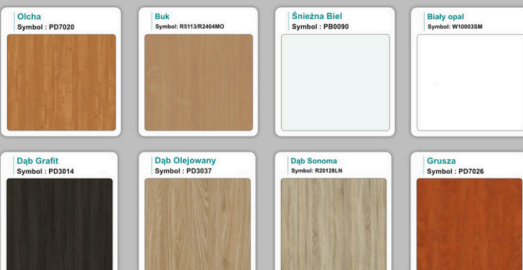

Kolory płyta 25mm

Unikolory płyta 25mm

WZORNIK: