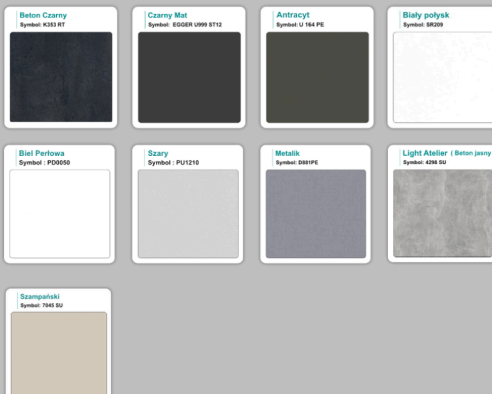

### Materiał:

- **Płyta melaminowana** kolory dostępne z wzornika
- Możliwe **inne kolory** i materiały z poza wzornika
- Lada może być wykonana z innych materiałów takich jak **laminat** czy **corian** - (do wyceny)

## Kolory standard:

## Unikolory:

## Kolory płyta 25mm