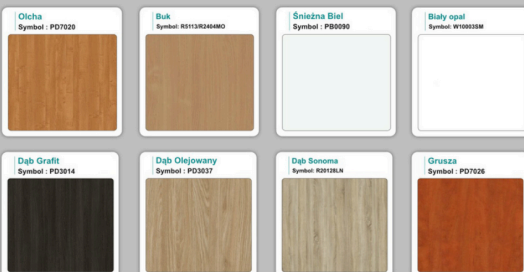

Materiał:

- **Płyta melaminowana** kolory dostępne z wzornika
- Możliwe **inne kolory** i materiały z poza wzornika
- Lada może być wykonana z innych materiałów takich jak **laminat** czy **corian** - (do wyceny)

/im

WZORNIK

Kolory standard:

Unikolory:

Kolory płyta 25mm

Unikolory płyta 25mm

WZORNIK:

Inne nasze lady: